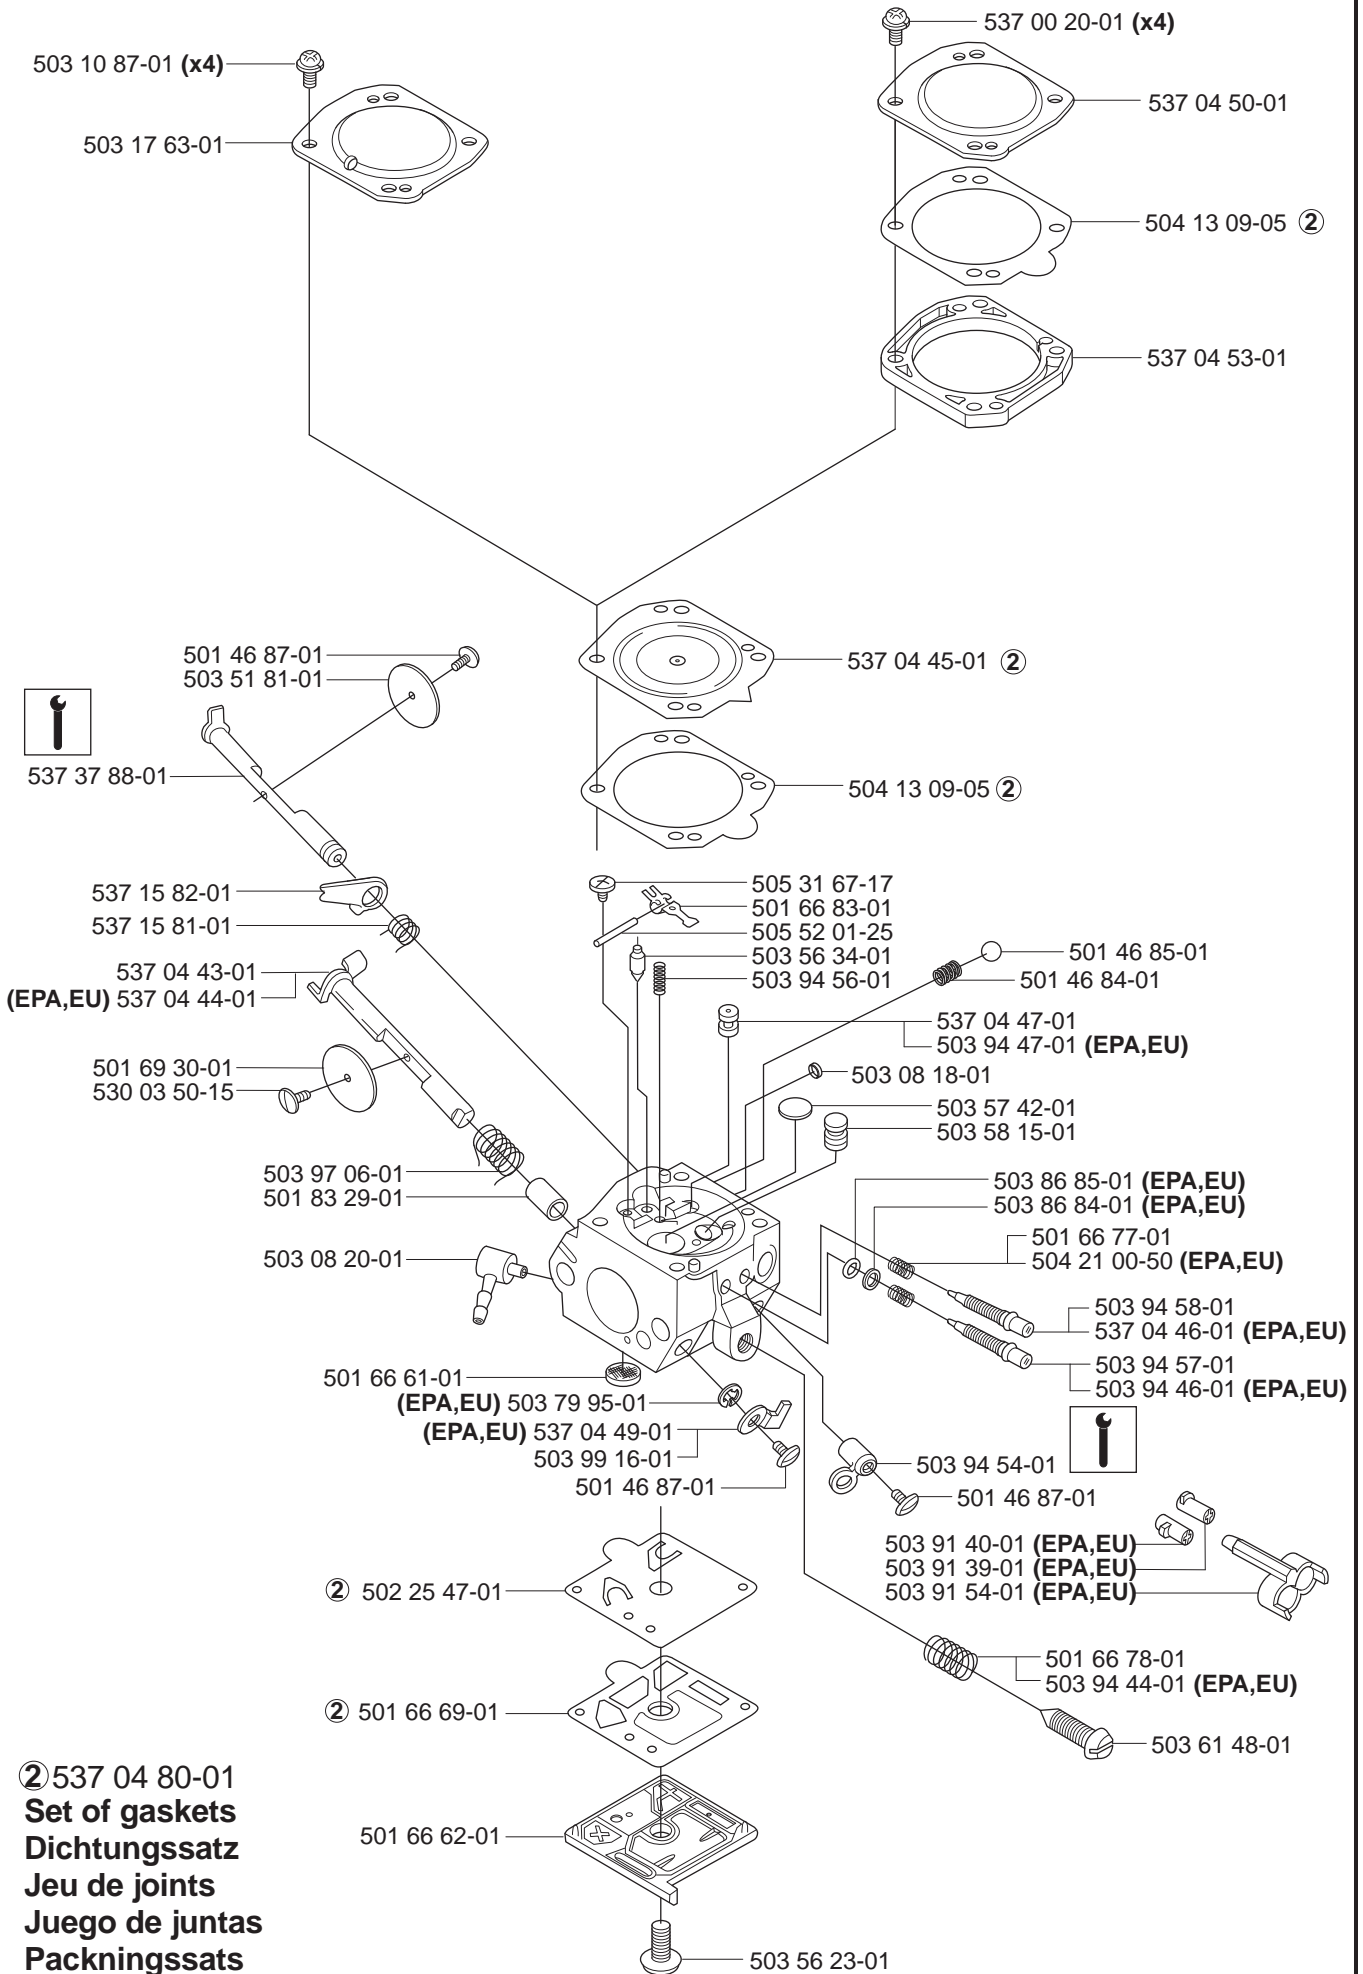

*compl 503 91 76-01 (EU)
**compl 503 91 75-01 (FF)
**compl 537 10 22-01 (E-tech)

G

H***compl 503 92 53-71 (357XP, 359)**

① 503 97 85-01
Set of gaskets
Dichtungssatz
Jeu de joints
Juego de juntas
Packingsatts

J

*compl 503 92 30-01

L

Heated carburettor

N compl 503 28 18-19 Walbro HDA 190A Heated
 compl 503 28 18-20 Walbro HDA 191A Heated (EPA,EU)

compl 503 28 18-17 Walbro HDA 198A
 compl 503 28 18-18 Walbro HDA 199A (EPA,EU)

② 537 04 80-01
Set of gaskets
Dichtungssatz
Jeu de joints
Juego de juntas
Packningssats

Q

Up to 030500001 (357XP)
Up to 030500048 (359)

*compl 503 92 53-71 (357XP, 359)

Q

Up to 043900001 (357XP)
Up to 043900001 (359)

Q

Up to 043800001 (357XP,359)
Up to 044800001 (357XPG,359G)

Q

HDA 191 EPA, HDA 199 EPA:
Up to 041000001 (357XP)
Up to 041000001 (359)

HDA 198:
Up to 041800001 (357XP)
Up to 041800001 (359)

HDA 190:
Up to 043500001 (357XP)
Up to 043500001 (359)