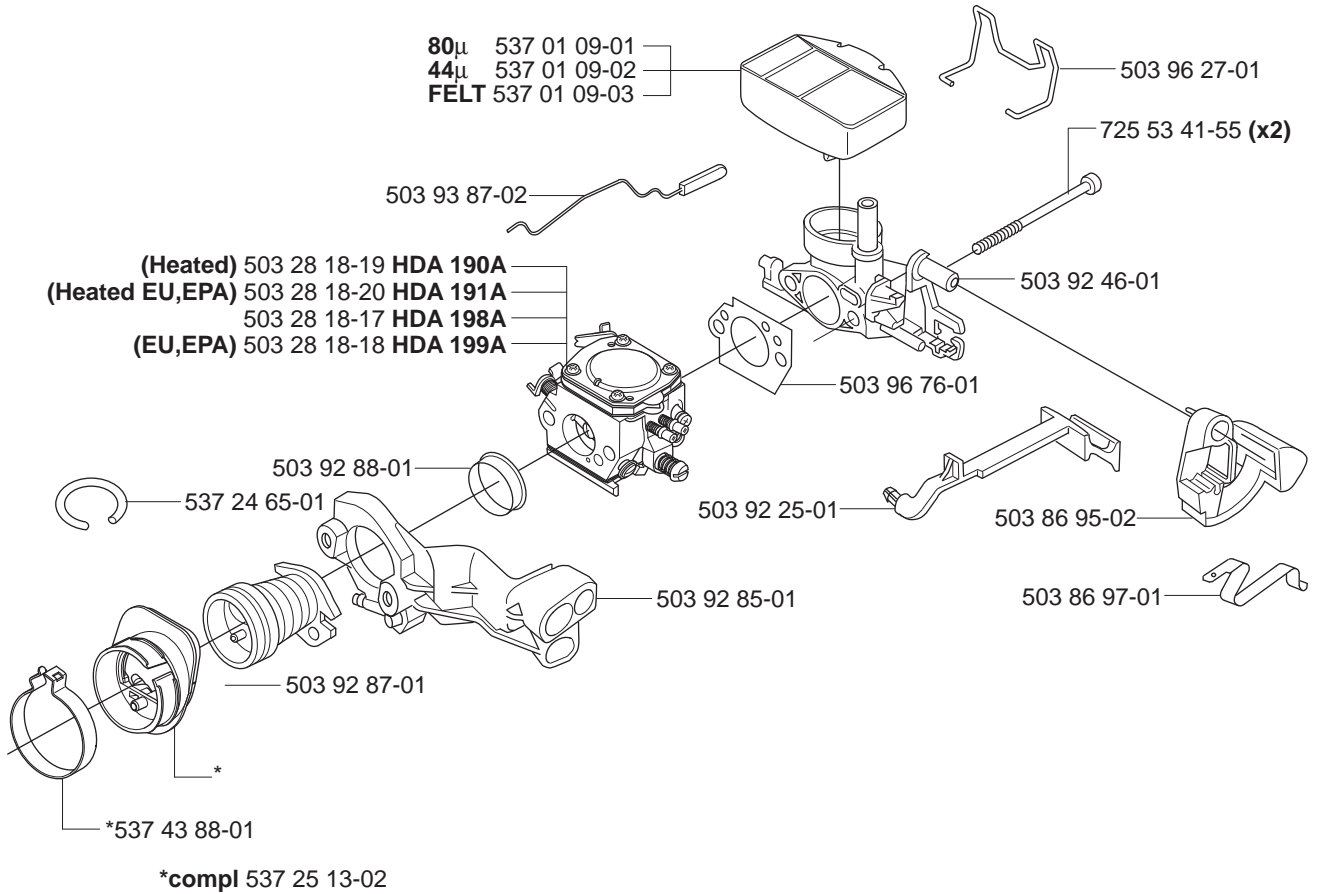

D

*compl 537 24 85-02 (357)

D

*compl 537 15 73-02 (359)

E

***compl 537 21 92-01 (357)**

***compl 537 15 68-01 (359)**

F

*compl 503 91 76-01 (EU)
**compl 503 91 75-01 (FF)
**compl 537 10 22-01 (E-tech)

G

H***compl 503 92 53-71 (357XP, 359)**

① 503 97 85-01
Set of gaskets
Dichtungssatz
Jeu de joints
Juego de juntas
Packingsatts

② 537 04 80-01
Set of gaskets
Dichtungssatz
Jeu de joints
Juego de juntas
Packningssats

Q

Up to 030500001 (357XP)
Up to 030500048 (359)

*compl 503 92 53-71 (357XP, 359)

Q

Up to 043900001 (357XP)
Up to 043900001 (359)

Q

Up to 043800001 (357XP,359)
Up to 044800001 (357XPG,359G)

Q

HDA 191 EPA, HDA 199 EPA:
Up to 041000001 (357XP)
Up to 041000001 (359)

HDA 198:
Up to 041800001 (357XP)
Up to 041800001 (359)

HDA 190:
Up to 043500001 (357XP)
Up to 043500001 (359)