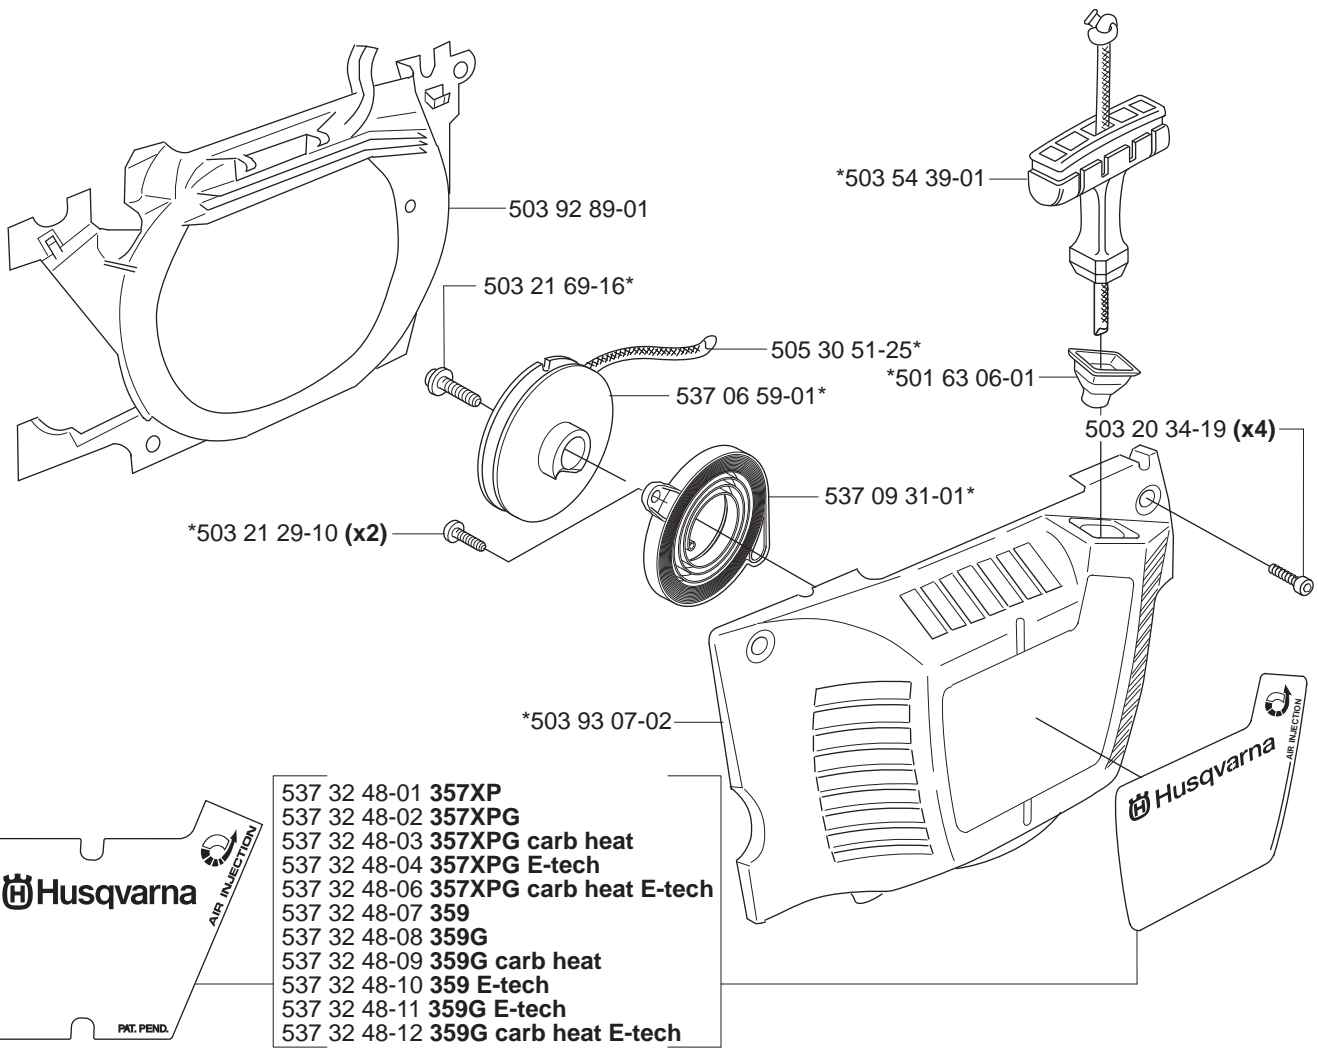

J

*compl 503 92 30-01

L

Heated carburettor

N compl 503 28 18-19 Walbro HDA 190A Heated
 compl 503 28 18-20 Walbro HDA 191A Heated (EPA,EU)

compl 503 28 18-17 Walbro HDA 198A
 compl 503 28 18-18 Walbro HDA 199A (EPA,EU)

② 537 04 80-01
Set of gaskets
Dichtungssatz
Jeu de joints
Juego de juntas
Packningssats

Q

Up to 030500001 (357XP)
Up to 030500048 (359)

*compl 503 92 53-71 (357XP, 359)

Q

Up to 043900001 (357XP)
Up to 043900001 (359)