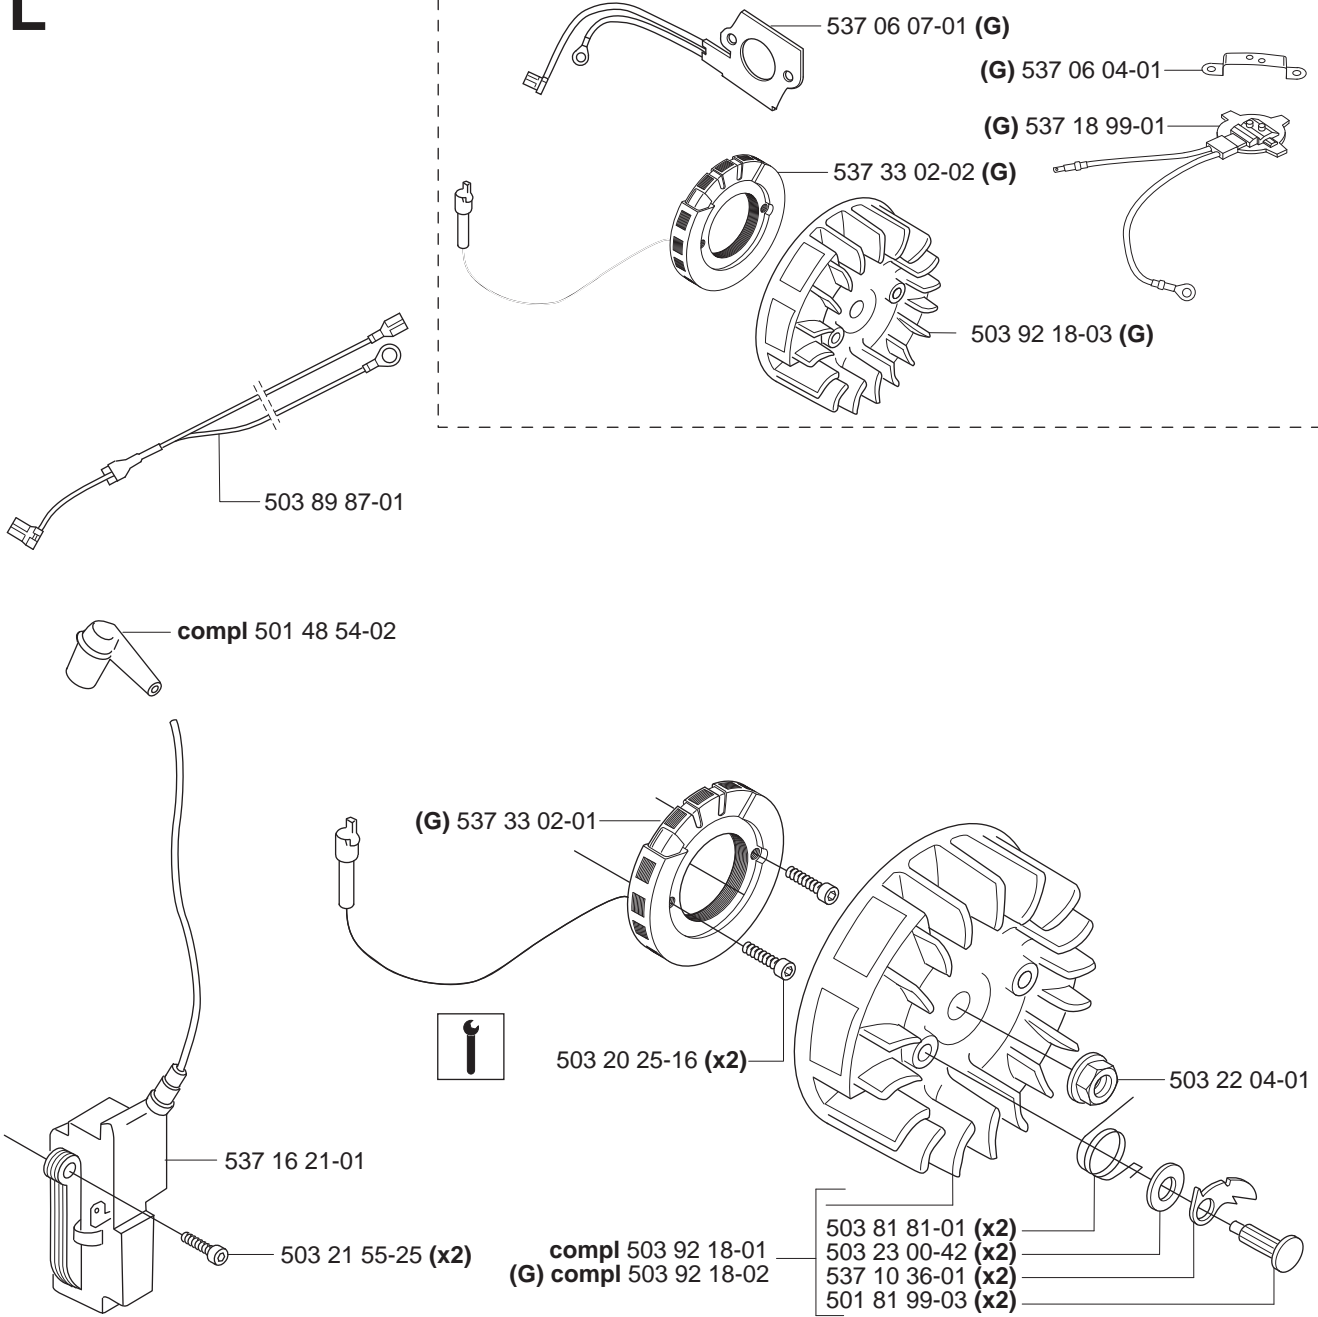

J

*compl 503 92 30-01

L

Heated carburettor

N compl 503 28 18-19 Walbro HDA 190A Heated
 compl 503 28 18-20 Walbro HDA 191A Heated (EPA,EU)

compl 503 28 18-17 Walbro HDA 198A
 compl 503 28 18-18 Walbro HDA 199A (EPA,EU)

② 537 04 80-01
Set of gaskets
Dichtungssatz
Jeu de joints
Juego de juntas
Packningssats

Q

Up to 030500001 (357XP)
Up to 030500048 (359)

*compl 503 92 53-71 (357XP, 359)

Q

Up to 043900001 (357XP)
Up to 043900001 (359)