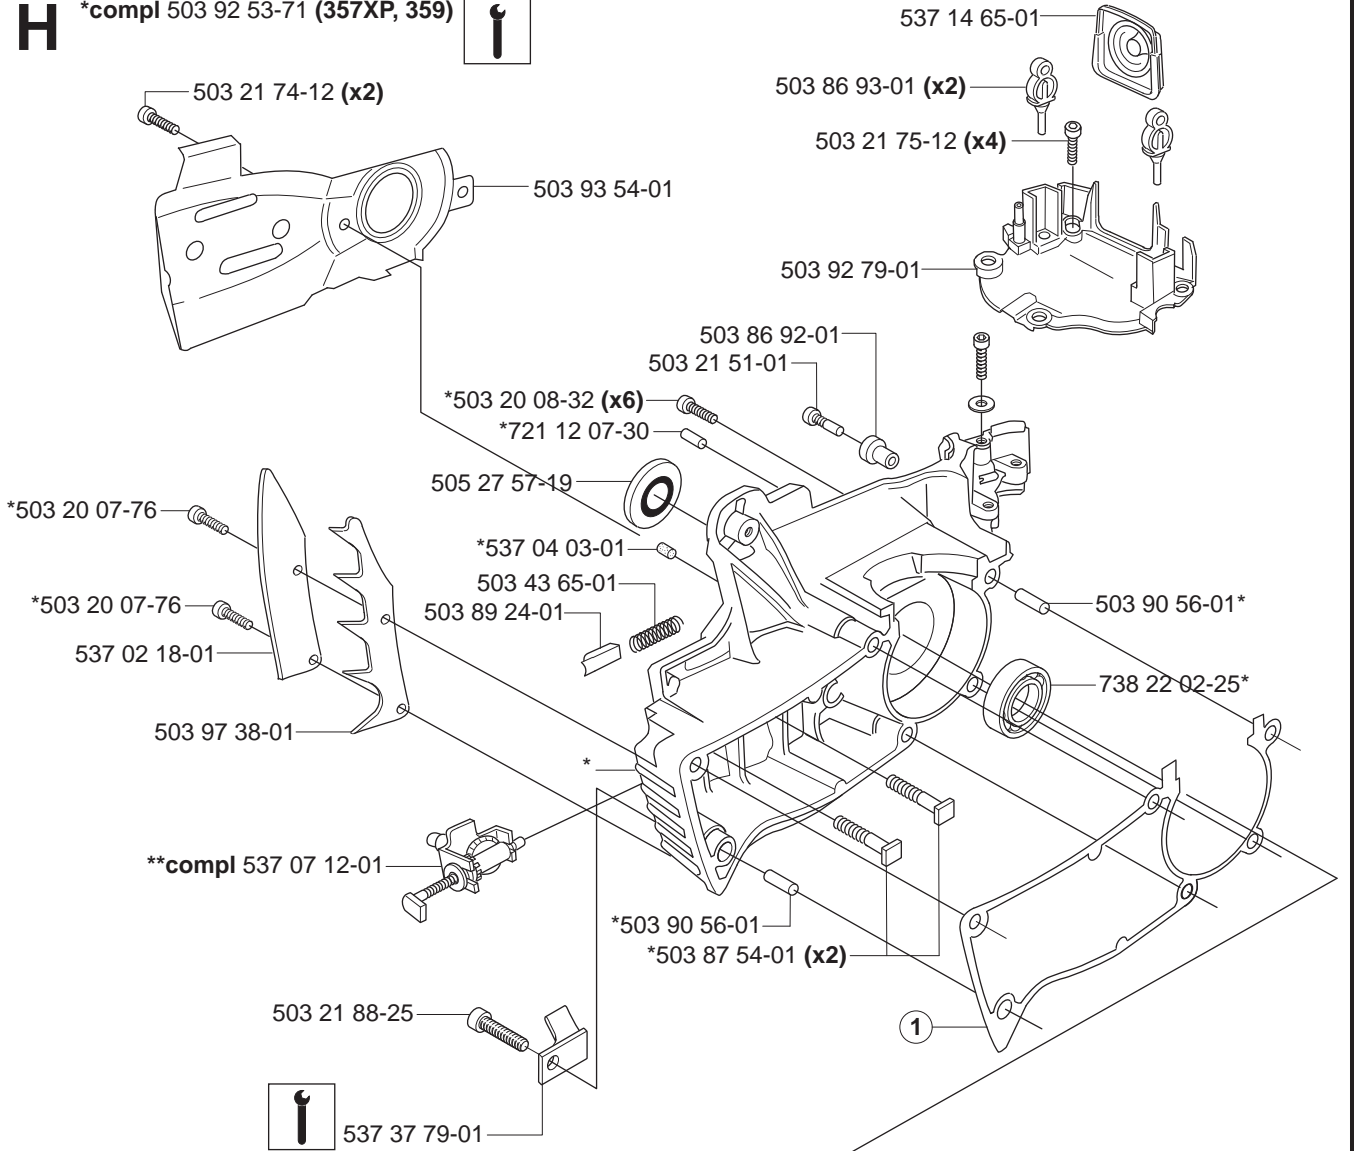

D

*compl 537 24 85-02 (357)

D

*compl 537 15 73-02 (359)

E

***compl 537 21 92-01 (357)**

***compl 537 15 68-01 (359)**

F

*compl 503 91 76-01 (EU)
**compl 503 91 75-01 (FF)
**compl 537 10 22-01 (E-tech)

G

H***compl 503 92 53-71 (357XP, 359)**

① 503 97 85-01
Set of gaskets
Dichtungssatz
Jeu de joints
Juego de juntas
Packingsatts