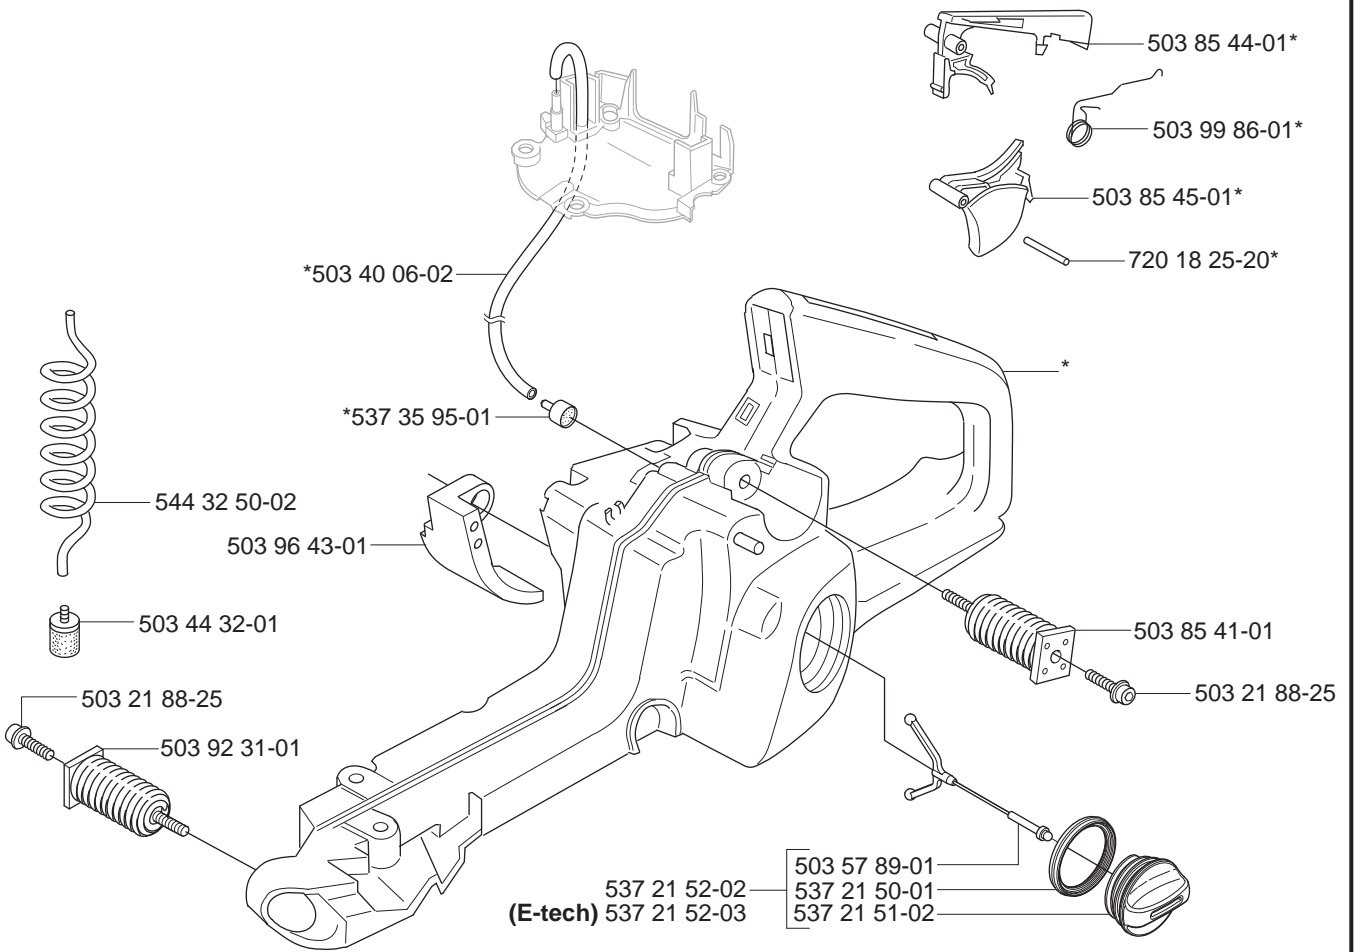

*compl 503 91 76-01 (EU)
**compl 503 91 75-01 (FF)
**compl 537 10 22-01 (E-tech)

G

H***compl 503 92 53-71 (357XP, 359)**

① 503 97 85-01
Set of gaskets
Dichtungssatz
Jeu de joints
Juego de juntas
Packingsatts

J

*compl 503 92 30-01

L

Heated carburettor

N compl 503 28 18-19 Walbro HDA 190A Heated
 compl 503 28 18-20 Walbro HDA 191A Heated (EPA,EU)

compl 503 28 18-17 Walbro HDA 198A
 compl 503 28 18-18 Walbro HDA 199A (EPA,EU)