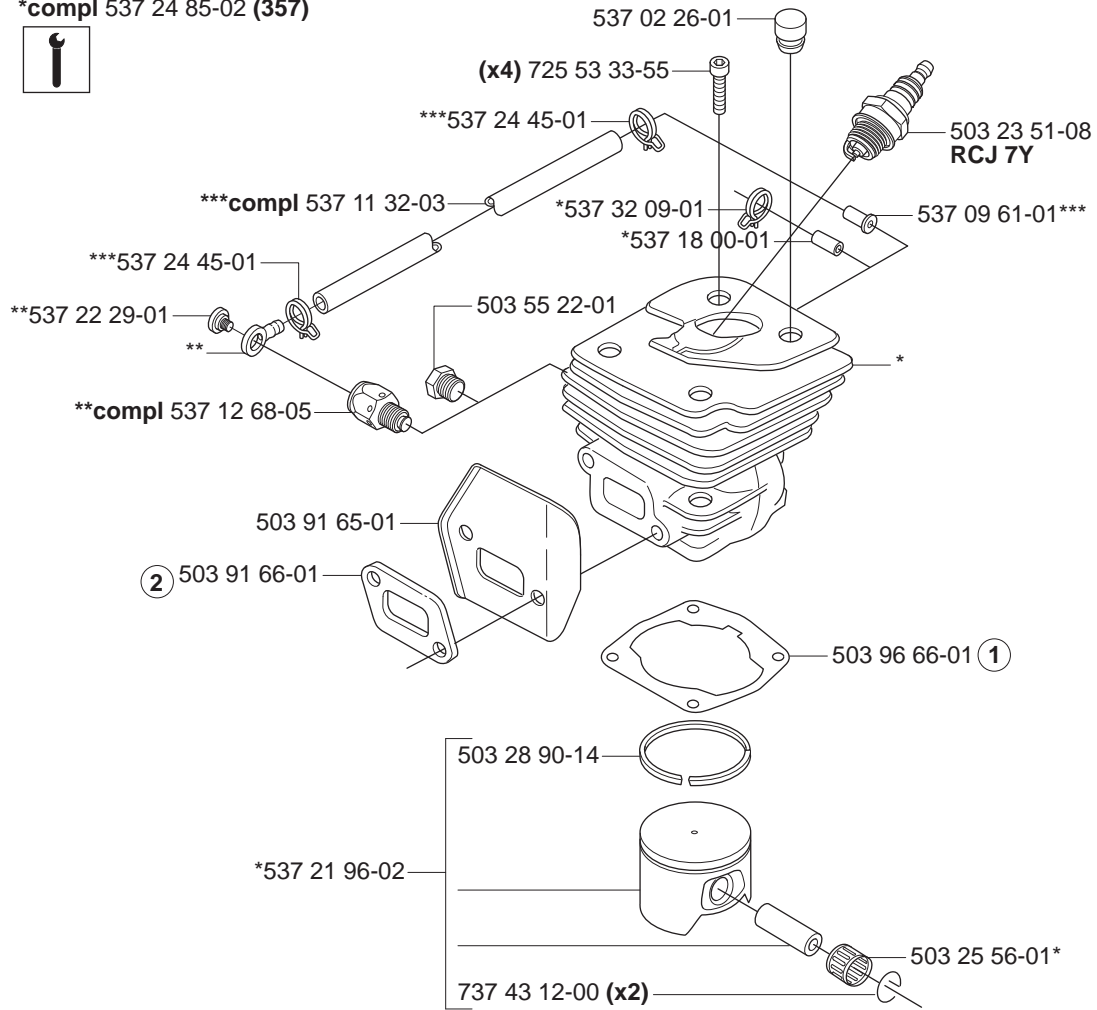

357XP, 359 357XP EPA, 359 EPA

Spare parts

Ersatzteile

Pièces détachées

Reserve onderdelen

Repuestos

Reservdelar

Replaces

Ersetzt

Remplace

Vervangt

Reemplaza

Ersätter

544 34 20-01

A

B

D

*compl 537 24 85-02 (357)

D

*compl 537 15 73-02 (359)

E

***compl 537 21 92-01 (357)**

***compl 537 15 68-01 (359)**

F

Q

Up to 043800001 (357XP,359)
Up to 044800001 (357XPG,359G)

Q

HDA 191 EPA, HDA 199 EPA:
Up to 041000001 (357XP)
Up to 041000001 (359)

HDA 198:
Up to 041800001 (357XP)
Up to 041800001 (359)

HDA 190:
Up to 043500001 (357XP)
Up to 043500001 (359)